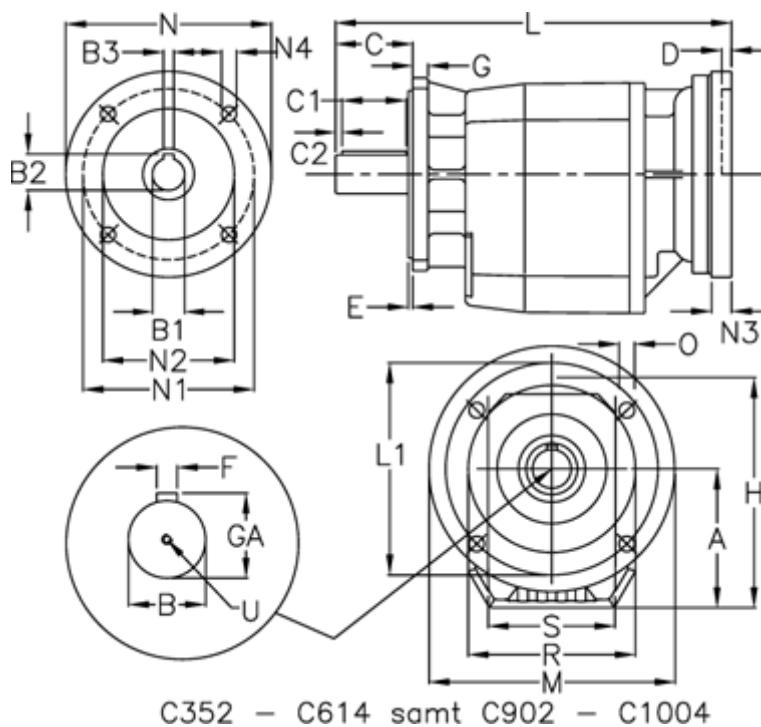

Varenummer: 406202003740845

Beskrivelse: Tandhjulsgear C222UFA-3,7-P112B5-B52

## Mål

A = 94	D = 4.5	L1 = 115	R = 95
B = 25	E = 3.5	M = 140	S = 110
B1 = 28	F = 8	N = 250	U = M8x19
B2 = 31.3	G = 10	N1 = 215	
B3 = 8	GA = 28	N2 = 180	
C = 50	H = 156.5	N3 = -	
C1 = 40	K = 125	N4 = M12x16	
C2 = 5	L = 302.5	O = 9	